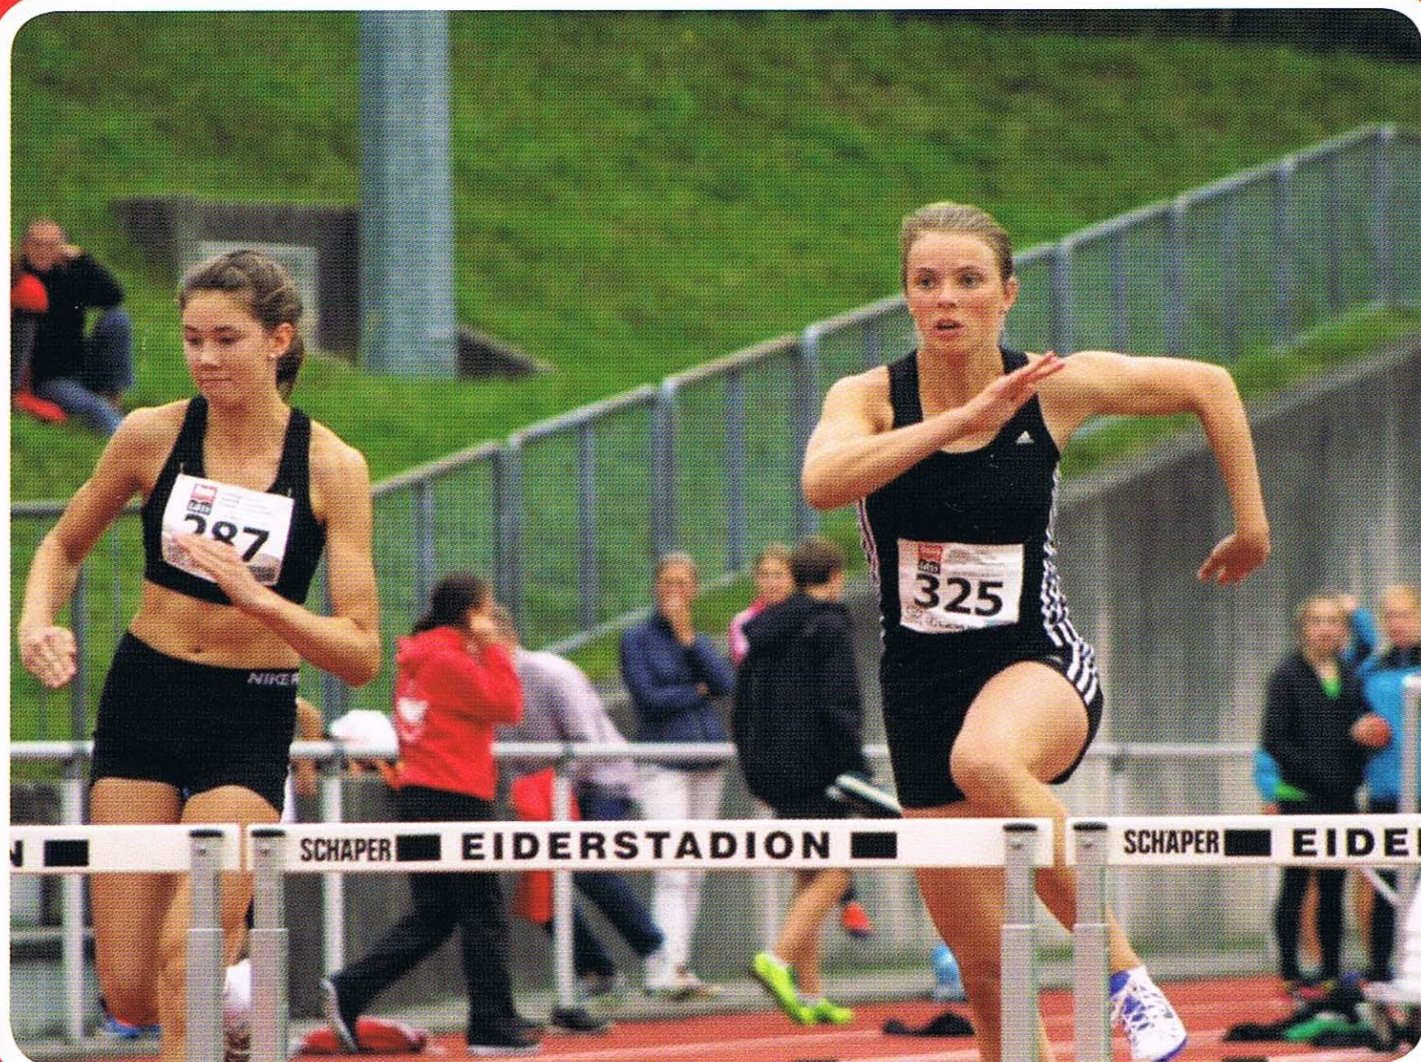

MTV von 1860 e.V. Heide

Vereinsnachrichten 2016/2017

 **INTERSPORT**[®]
RAMLOW

Markt 14 - 16 · 25746 Heide